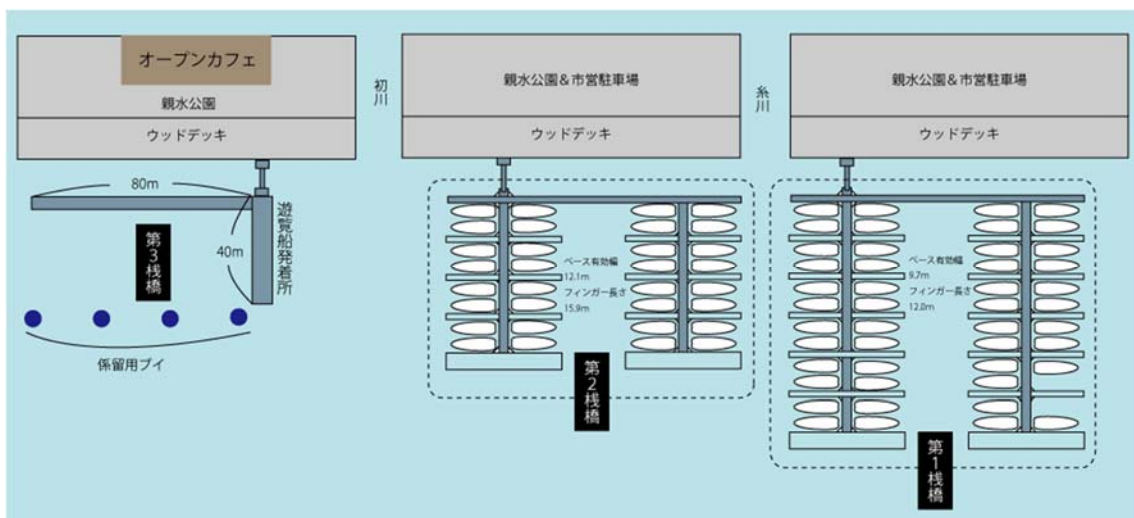

スパ・マリーナ熱海入港案内

- ・ 係留場所は第1・第2・第3 桟橋とバラバラになります。
- ・ 当日はスパ・マリーナ熱海のスタッフが和船にて係留場所を指示します。
- ・ 各艇入港時に和船が近寄ってきたら船名をスタッフに教えてください。
- ・ 連続での入港は混み合うことも考えられるので状況を見て対応してください。

※横抱きによる係留の場合もあるのでフェンダー、係船ロープは各艇余分に搭載してきてください。